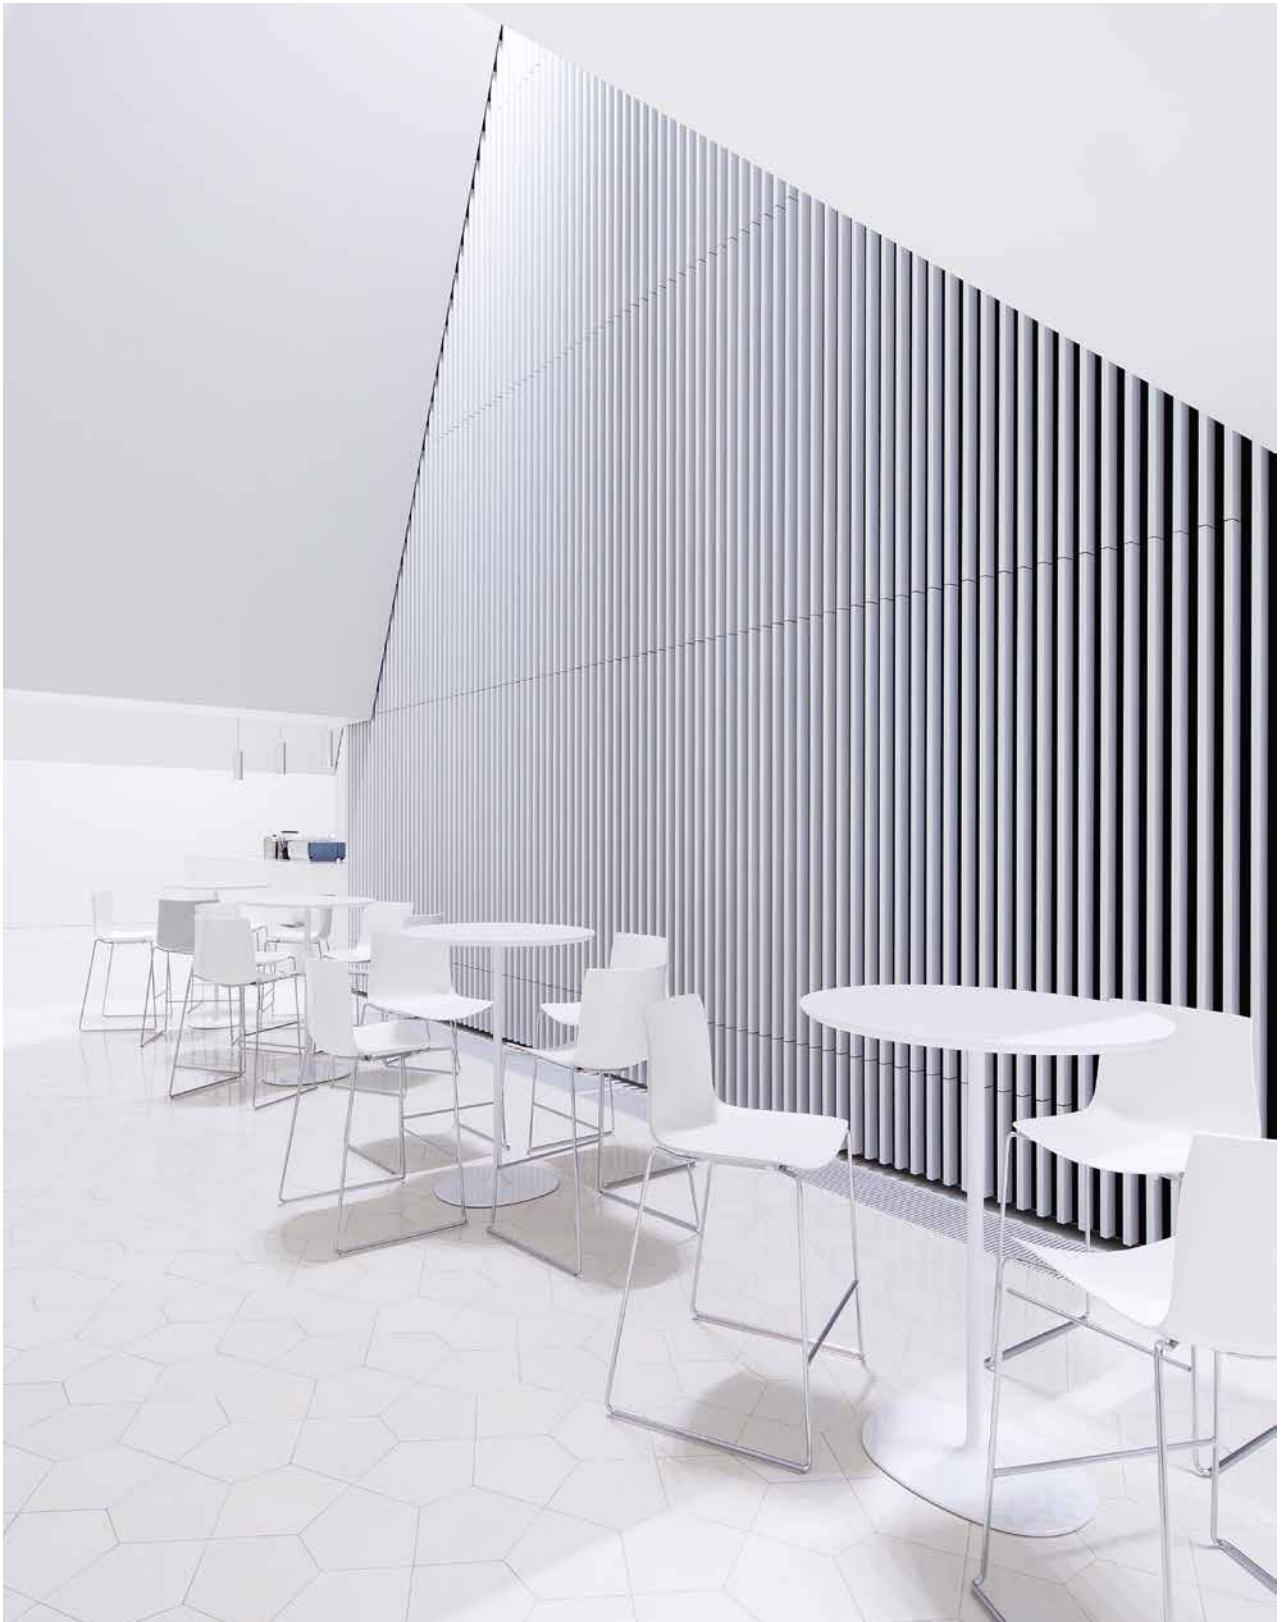

2 Filharmonia Szczecin
Szczecin, Poland
Art. 0682
Art. 0471 Catifa 46