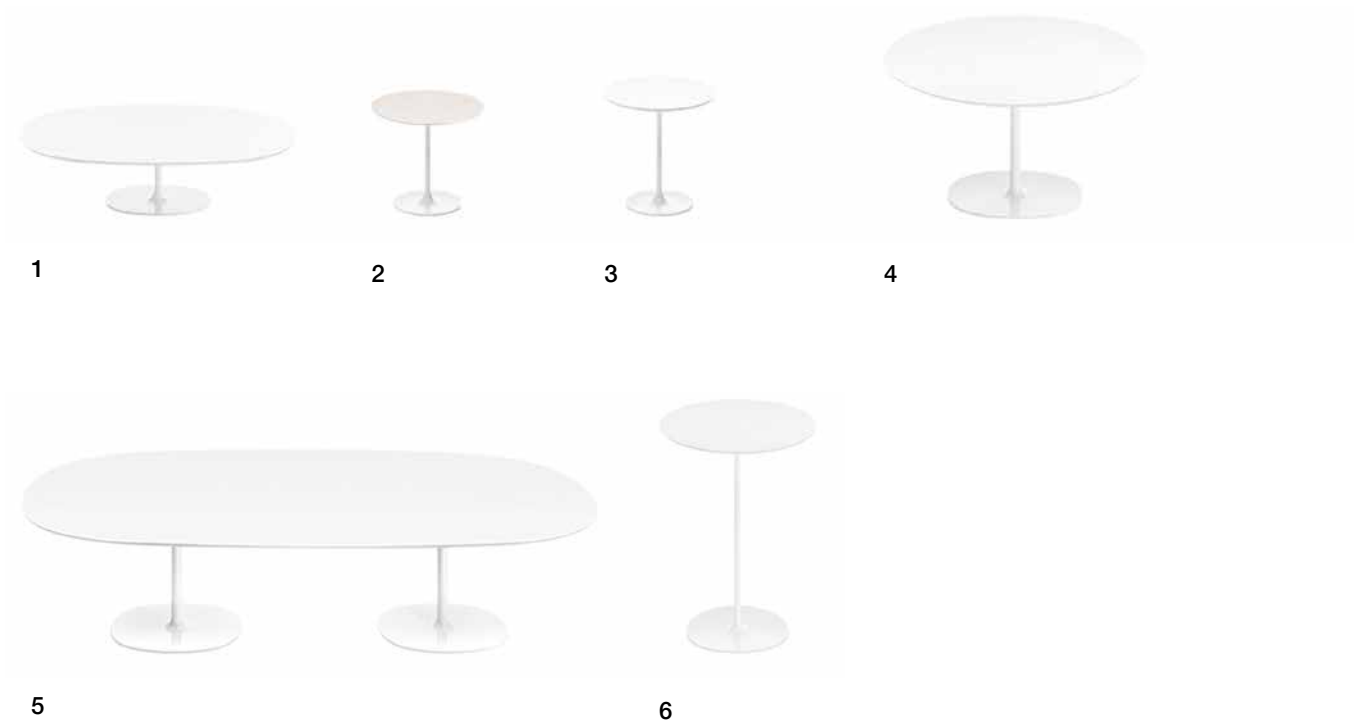

Dizzie

arper

Table

- 1 H 35
- 2 H 43 (seulement pour plateau en marbre)
- 3 H 50
- 4 H 74
- 5 H 74
- 6 H 105

Dizzie

Type

h 35 cm	52 x 40,6 cm					108 x 90 cm 135 x 100 cm	MDF – LM MDF
	Ø 52 cm		Ø 80 cm Ø 90 cm Ø 100 cm Ø 120 cm	B01 MDF – LM MDF – LM MDF – LM			
h 43 cm	27 x 31 cm					51 x 47 cm	B01
h 50 cm	27 x 31 cm					51 x 47 cm	B01 – MDF
h 74 cm	52 x 40,6 cm		Ø 79 cm Ø 80 cm	LM MDF	79 x 79 cm 80 x 80 cm	LM MDF	108 x 90 cm MDF – LM
	70 x 50 cm		Ø 134 cm Ø 158 cm Ø 160 cm	MDF – LM LM MDF			158 x 100 cm 160 x 100 cm 182 x 100 cm LM MDF MDF – LM
	70 x 50 cm – piètement double						250 x 121 cm 300 x 124 cm 300 x 131 cm MDF – LM LM MDF
	Ø 46 cm		Ø 79 cm Ø 80 cm	LM MDF	79 x 79 cm 80 x 80 cm	LM MDF	108 x 90 cm MDF – LM
	Ø 52 cm		Ø 80 cm Ø 90 cm Ø 100 cm Ø 120 cm	B01 MDF – LM MDF – LM MDF – LM			
	Ø 60 cm		Ø 134 cm Ø 158 cm Ø 160 cm	MDF – LM LM MDF			
	43 x 43 cm		Ø 79 cm Ø 80 cm	LM MDF	79 x 79 cm 80 x 80 cm	LM MDF	108 x 90 cm MDF – LM
	60 x 60 cm				134 x 134 cm 140 x 140 cm	LM MDF	
h 105 cm	52 x 40,6 cm		Ø 79 cm Ø 80 cm	LM MDF	79 x 79 cm 80 x 80 cm	LM MDF	
	Ø 46 cm		Ø 79 cm Ø 80 cm	LM MDF	79 x 79 cm 80 x 80 cm	LM MDF	
	Ø 52 cm		Ø 90 cm Ø 100 cm Ø 120 cm	MDF – LM MDF – LM MDF – LM			
	43 x 43 cm		Ø 79 cm Ø 80 cm	LM MDF	79 x 79 cm 80 x 80 cm	LM MDF	