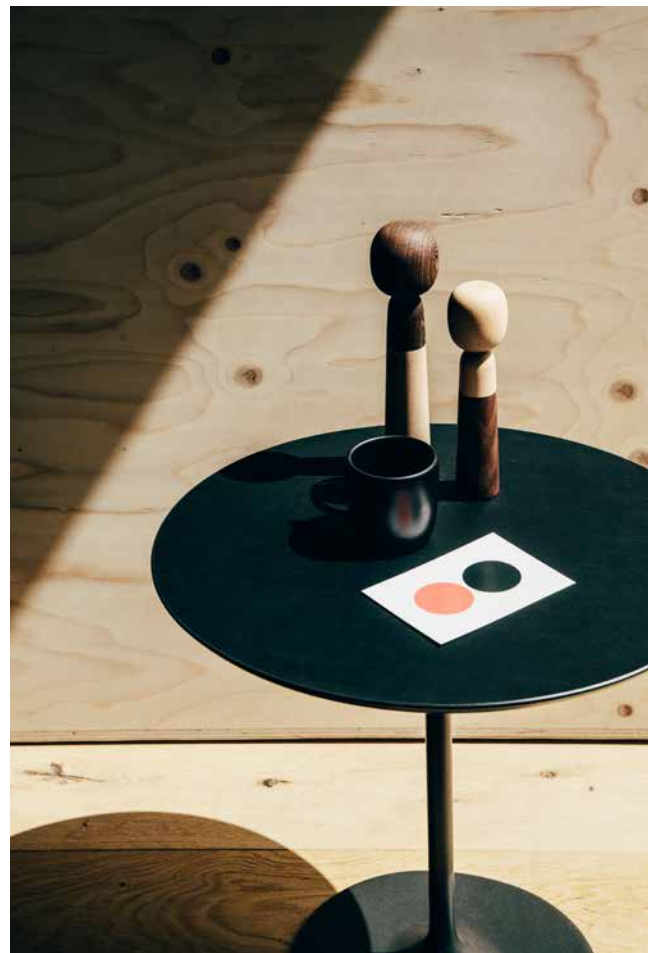

1

arper

1 Merck Serono Headquarter
Geneva, Switzerland
Art. 0661

2 Private residence
Art. 0680
Art. 4701, 4700 Family

2