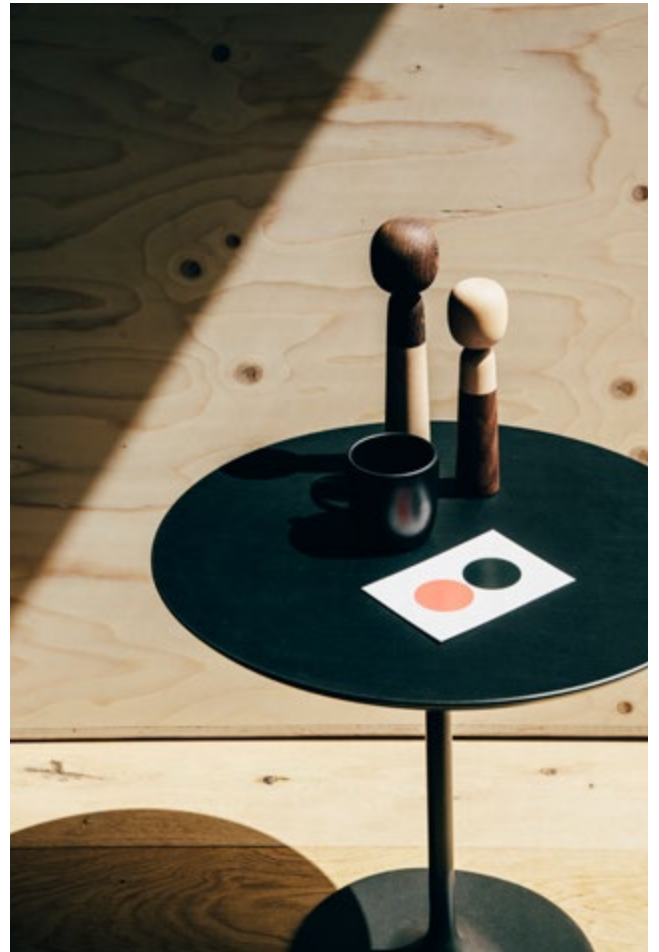

1

arper

1 Merck Serono Headquarter
Geneva, Switzerland
Art. 0661

2 Private residence
Art. 0680
Art. 4701, 4700 Family

2